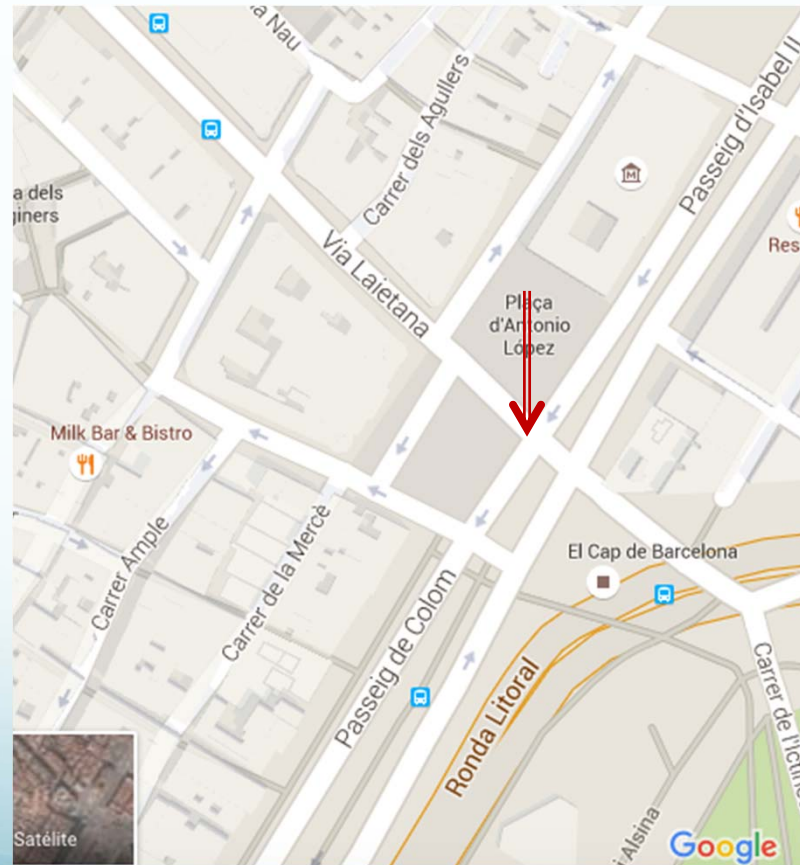

# BUS STOPS

A. Passeig de Colom/Via Laietana 9.00

## B. Metro Paral-lel 9.05

## C. NH Eixample 9.15