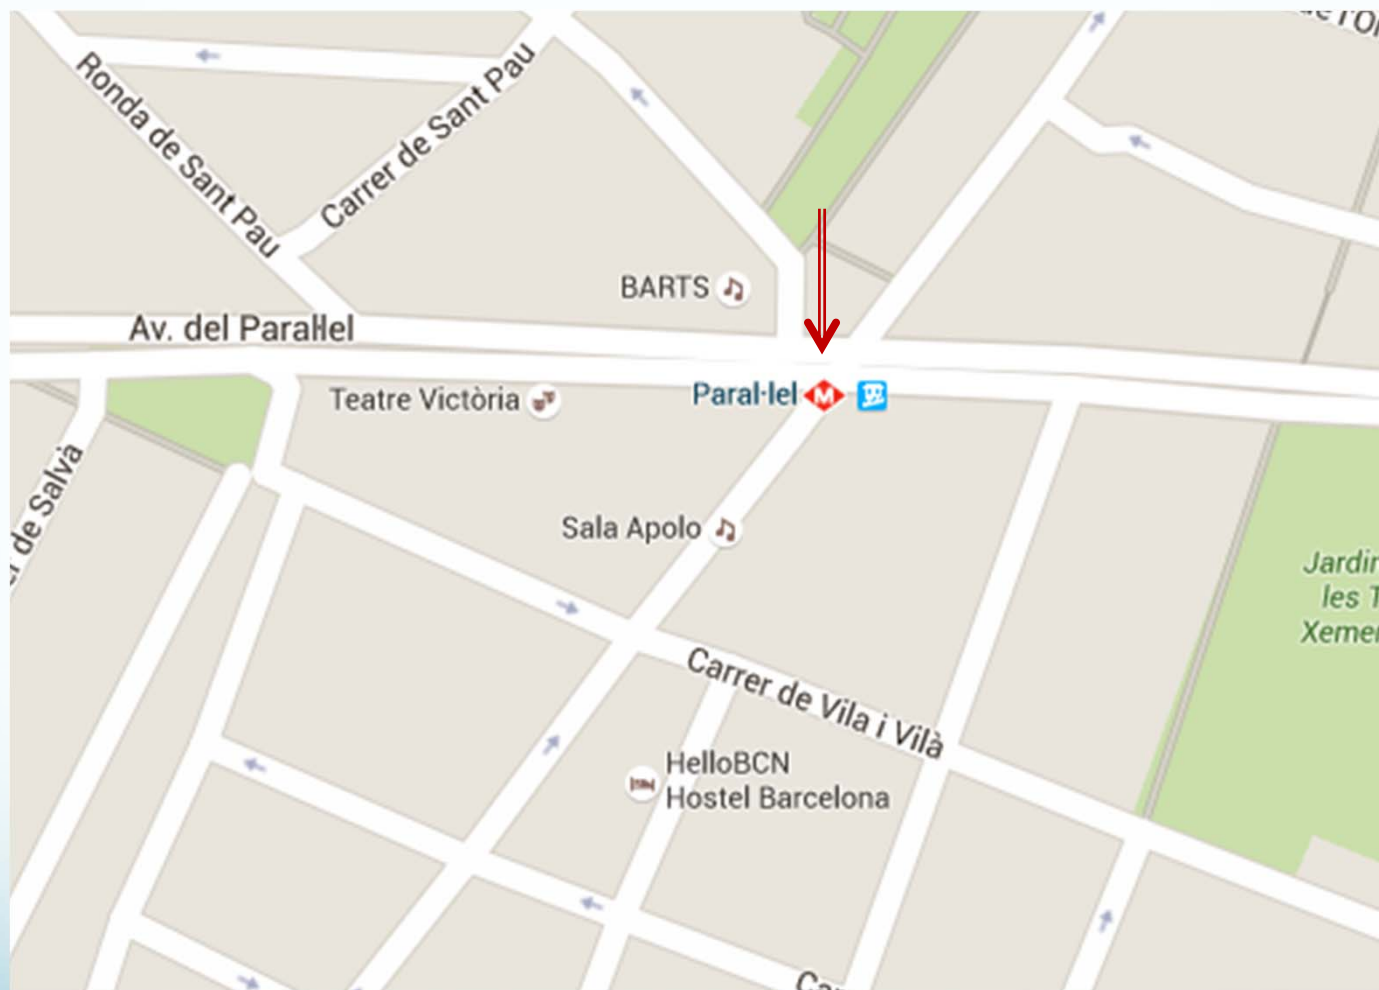

# BUS STOPS

A. Passeig de Colom/Via Laietana 9.00

## B. Metro Paral-lel 9.05

## C. NH Eixample 9.15